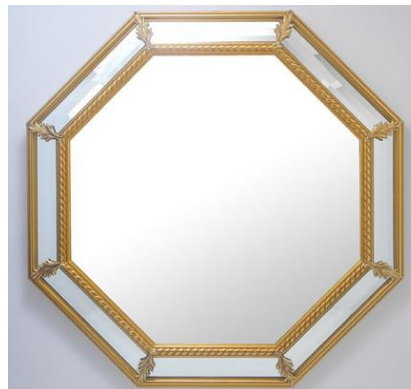

20-01a

イタリア製ミラー&アートフレーム

LIB-143-3030BE
¥10,000
40X40

LIB-143-4040BE
¥12,000
50X50

正八角形 LIB-143-5050BE
¥16,500
60X60

LIB-209S
¥25,000
49X49

ミラーフレーム

LIB-207S
¥28,000
64X64